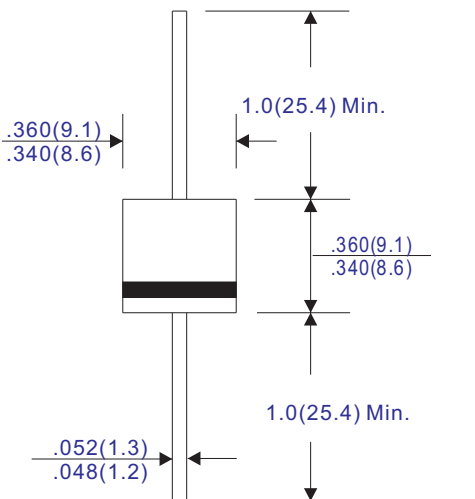

DO-201AD

Unit :inch(mm)

DO-201AE(1.5KE)

Unit :inch(mm)

R-6

Unit :inch(mm)

P600

Unit :inch(mm)

HV-05

Unit :inch(mm)

ITO-220AC

ITO-220AB

TO-220AC

TO-220AB

TO-3P

FH

FV5M

Unit :inch(mm)

FV5M-1

Unit :inch(mm)

HV-07

Unit :inch(mm)

TO-92

Unit :inch(mm)