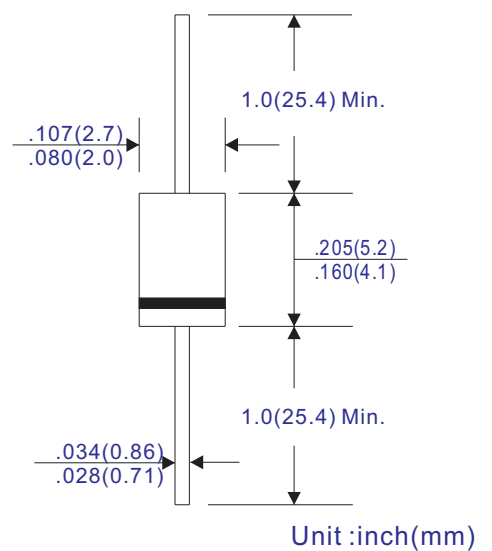

DO-34 (Glass)

DO-35 (Glass)

DO-41 (Glass)

R-1

A-405

DO-41

DO-15

Unit :inch(mm)

DO-201AD

Unit :inch(mm)

DO-201AE(1.5KE)

Unit :inch(mm)

R-6

Unit :inch(mm)

P600

Unit :inch(mm)

HV-05

Unit :inch(mm)

ITO-220AC

ITO-220AB

TO-220AC

TO-220AB

TO-3P

FH

FV5M

Unit :inch(mm)

FV5M-1

Unit :inch(mm)

HV-07

Unit :inch(mm)

TO-92

Unit :inch(mm)