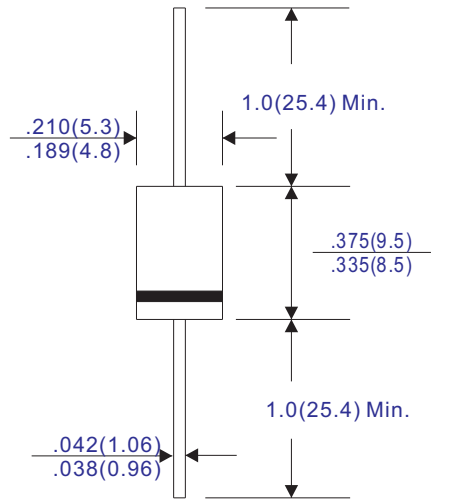

DO-34 (Glass)

DO-35 (Glass)

DO-41 (Glass)

R-1

A-405

DO-41

DO-15

Unit :inch(mm)

DO-201AD

Unit :inch(mm)

DO-201AE(1.5KE)

Unit :inch(mm)

R-6

Unit :inch(mm)

P600

Unit :inch(mm)

HV-05

Unit :inch(mm)

ITO-220AC

ITO-220AB

TO-220AC

TO-220AB

TO-3P

FH

FV5M

Unit :inch(mm)

FV5M-1

Unit :inch(mm)

HV-07

Unit :inch(mm)

TO-92

Unit :inch(mm)