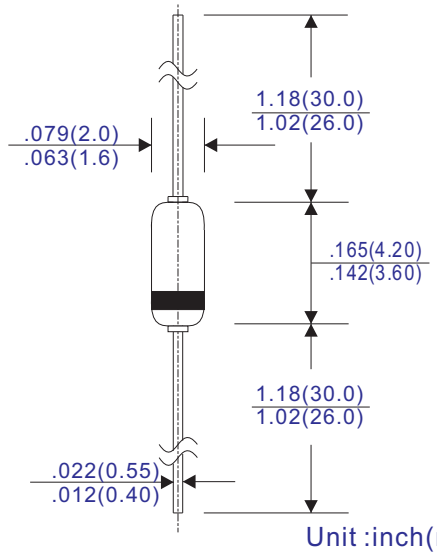

DO-34 (Glass)

DO-35 (Glass)

DO-41 (Glass)

R-1

A-405

DO-41

DO-15

Unit :inch(mm)

DO-201AD

Unit :inch(mm)

DO-201AE(1.5KE)

Unit :inch(mm)

R-6

Unit :inch(mm)

P600

Unit :inch(mm)

HV-05

Unit :inch(mm)

ITO-220AC

ITO-220AB

TO-220AC

TO-220AB

TO-3P

FH

FV5M

Unit :inch(mm)

FV5M-1

Unit :inch(mm)

HV-07

Unit :inch(mm)

TO-92

Unit :inch(mm)