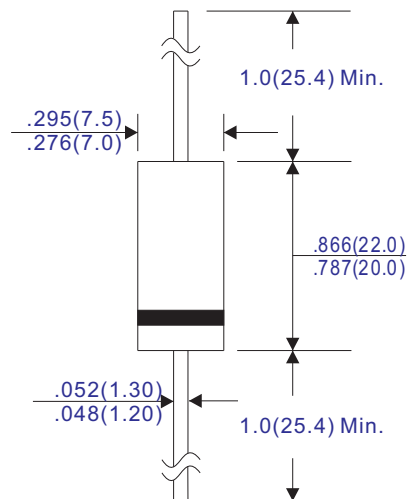

DO-34 (Glass)

DO-35 (Glass)

DO-41 (Glass)

R-1

A-405

DO-41

DO-15

Unit :inch(mm)

DO-201AD

Unit :inch(mm)

DO-201AE(1.5KE)

Unit :inch(mm)

R-6

Unit :inch(mm)

P600

Unit :inch(mm)

HV-05

Unit :inch(mm)

ITO-220AC

ITO-220AB

TO-220AC

TO-220AB

TO-3P

FH

FV5M

Unit :inch(mm)

FV5M-1

Unit :inch(mm)

HV-07

Unit :inch(mm)

TO-92

Unit :inch(mm)