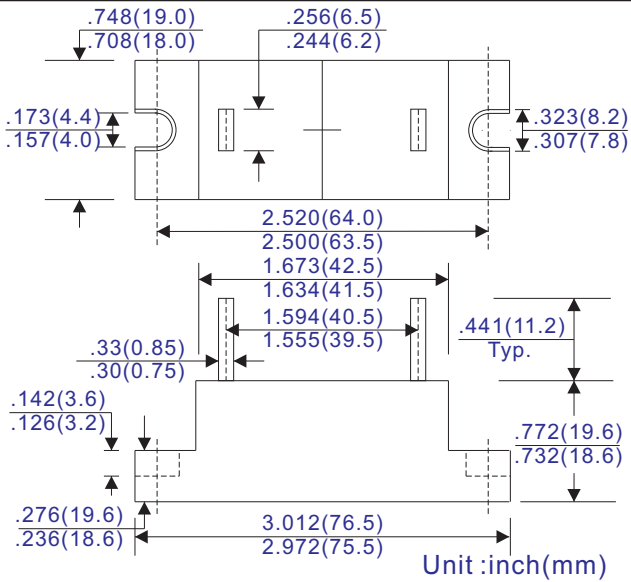

HV-05

Unit :inch(mm)

ITO-220AC

ITO-220AB

TO-220AC

TO-220AB

TO-3P

FH

FV5M

Unit :inch(mm)

FV5M-1

Unit :inch(mm)

HV-07

Unit :inch(mm)

TO-92

Unit :inch(mm)