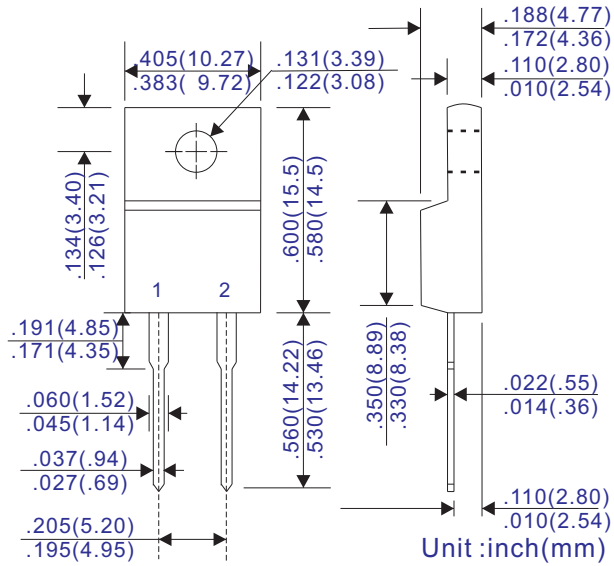

DO-34 (Glass)

DO-35 (Glass)

DO-41 (Glass)

R-1

A-405

DO-41

DO-15

Unit :inch(mm)

DO-201AD

Unit :inch(mm)

DO-201AE(1.5KE)

Unit :inch(mm)

R-6

Unit :inch(mm)

P600

Unit :inch(mm)

HV-05

Unit :inch(mm)

ITO-220AC

ITO-220AB

TO-220AC

TO-220AB

TO-3P

FH

FV5M

Unit :inch(mm)

FV5M-1

Unit :inch(mm)

HV-07

Unit :inch(mm)

TO-92

Unit :inch(mm)