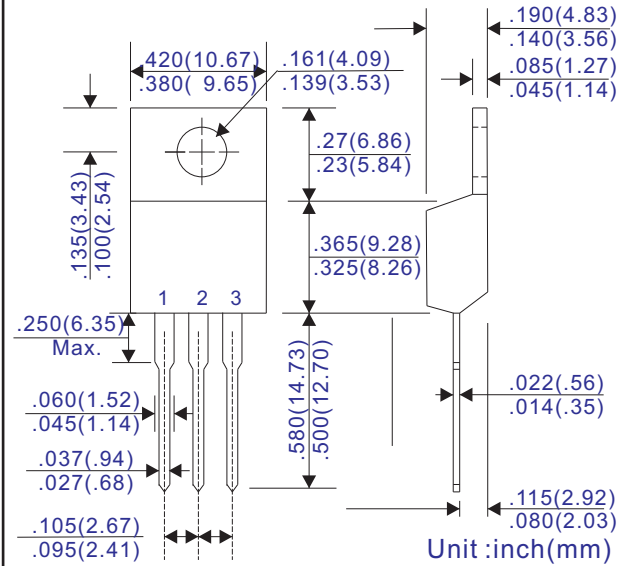

HV-05

Unit :inch(mm)

ITO-220AC

ITO-220AB

TO-220AC

TO-220AB

TO-3P

FH

FV5M

Unit :inch(mm)

FV5M-1

Unit :inch(mm)

HV-07

Unit :inch(mm)

TO-92

Unit :inch(mm)