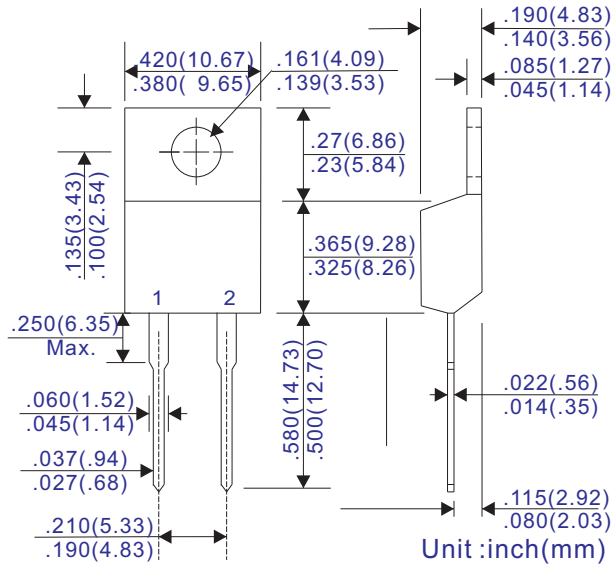

HV-05

Unit :inch(mm)

ITO-220AC

ITO-220AB

TO-220AC

TO-220AB

TO-3P

FH

FV5M

Unit :inch(mm)

FV5M-1

Unit :inch(mm)

HV-07

Unit :inch(mm)

TO-92

Unit :inch(mm)