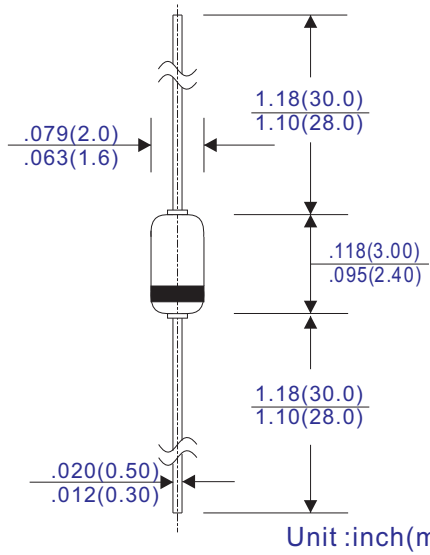

DO-34 (Glass)

DO-35 (Glass)

DO-41 (Glass)

R-1

A-405

DO-41

DO-15

Unit :inch(mm)

DO-201AD

Unit :inch(mm)

DO-201AE(1.5KE)

Unit :inch(mm)

R-6

Unit :inch(mm)

P600

Unit :inch(mm)

HV-05

Unit :inch(mm)

ITO-220AC

ITO-220AB

TO-220AC

TO-220AB

TO-3P

FH

FV5M

Unit :inch(mm)

FV5M-1

Unit :inch(mm)

HV-07

Unit :inch(mm)

TO-92

Unit :inch(mm)