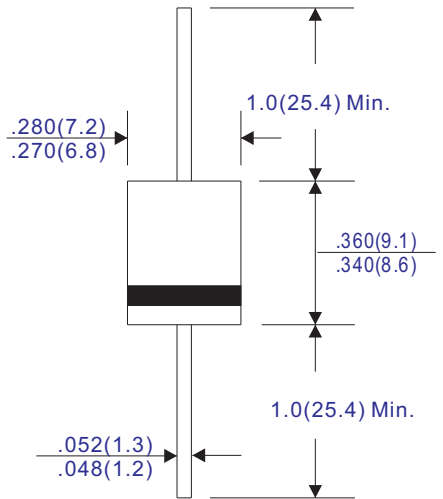

DO-34 (Glass)

DO-35 (Glass)

DO-41 (Glass)

R-1

A-405

DO-41

DO-15

Unit :inch(mm)

DO-201AD

Unit :inch(mm)

DO-201AE(1.5KE)

Unit :inch(mm)

R-6

Unit :inch(mm)

P600

Unit :inch(mm)

HV-05

Unit :inch(mm)

ITO-220AC

ITO-220AB

TO-220AC

TO-220AB

TO-3P

FH

FV5M

Unit :inch(mm)

FV5M-1

Unit :inch(mm)

HV-07

Unit :inch(mm)

TO-92

Unit :inch(mm)