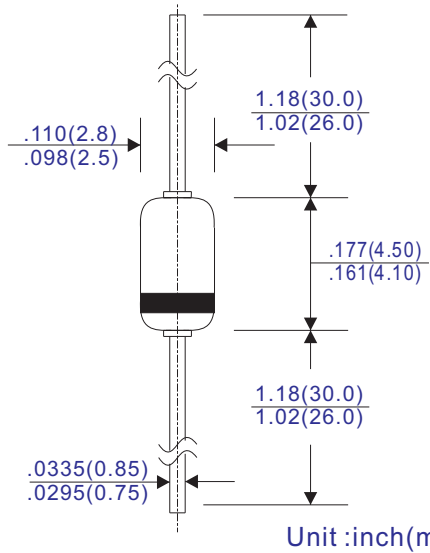

DO-34 (Glass)

DO-35 (Glass)

DO-41 (Glass)

R-1

A-405

DO-41

DO-15

Unit :inch(mm)

DO-201AD

Unit :inch(mm)

DO-201AE(1.5KE)

Unit :inch(mm)

R-6

Unit :inch(mm)

P600

Unit :inch(mm)

HV-05

Unit :inch(mm)

ITO-220AC

ITO-220AB

TO-220AC

TO-220AB

TO-3P

FH

FV5M

Unit :inch(mm)

FV5M-1

Unit :inch(mm)

HV-07

Unit :inch(mm)

TO-92

Unit :inch(mm)