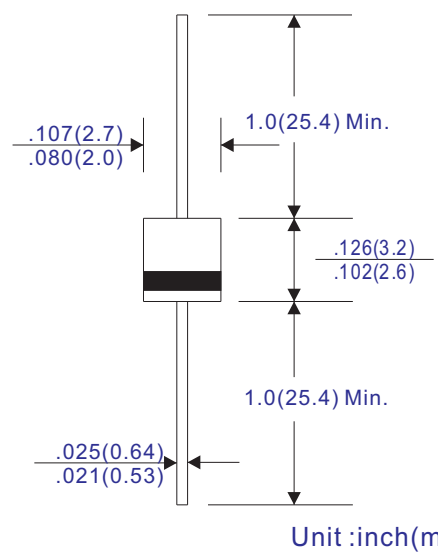

DO-34 (Glass)

DO-35 (Glass)

DO-41 (Glass)

R-1

A-405

DO-41

DO-15

Unit :inch(mm)

DO-201AD

Unit :inch(mm)

DO-201AE(1.5KE)

Unit :inch(mm)

R-6

Unit :inch(mm)

P600

Unit :inch(mm)

HV-05

Unit :inch(mm)

ITO-220AC

ITO-220AB

TO-220AC

TO-220AB

TO-3P

FH

FV5M

Unit :inch(mm)

FV5M-1

Unit :inch(mm)

HV-07

Unit :inch(mm)

TO-92

Unit :inch(mm)