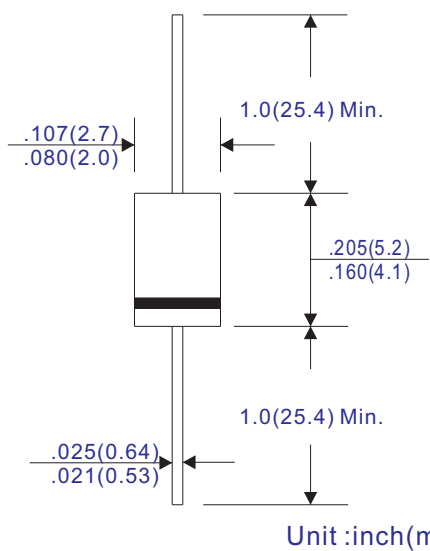

DO-34 (Glass)

DO-35 (Glass)

DO-41 (Glass)

R-1

A-405

DO-41

DO-15

Unit :inch(mm)

DO-201AD

Unit :inch(mm)

DO-201AE(1.5KE)

Unit :inch(mm)

R-6

Unit :inch(mm)

P600

Unit :inch(mm)

HV-05

Unit :inch(mm)

ITO-220AC

ITO-220AB

TO-220AC

TO-220AB

TO-3P

FH

FV5M

Unit :inch(mm)

FV5M-1

Unit :inch(mm)

HV-07

Unit :inch(mm)

TO-92

Unit :inch(mm)