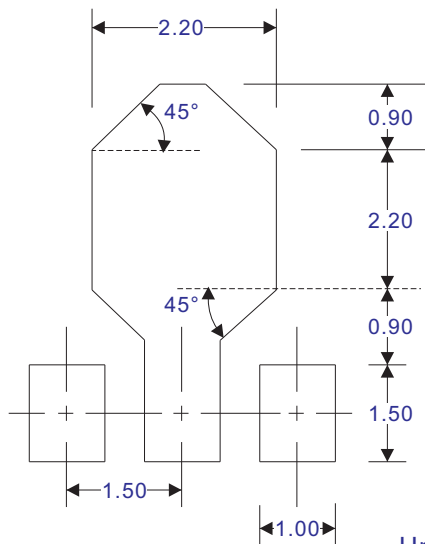

Unit :mm

SMD DIP Bridge(DFS)

Unit :mm

TO-252(D-Pak)

Unit :mm

TO-263(D2Pak)

Unit :mm

SOT-89

Unit :mm