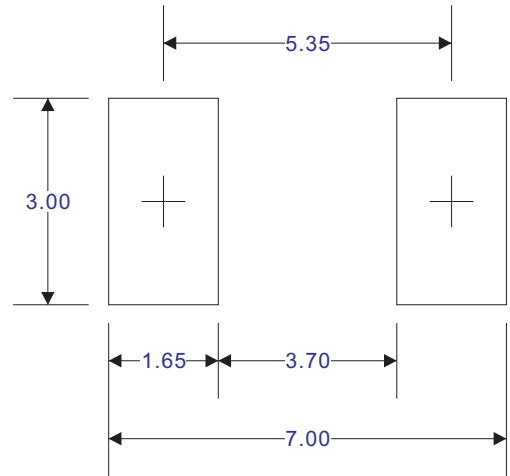

Unit :mm

SC-59

Unit :mm

DO-213AB(MELF)

Unit :mm

LL-41 (Glass Melf)

Unit :mm

Mini-SMA

Unit :mm