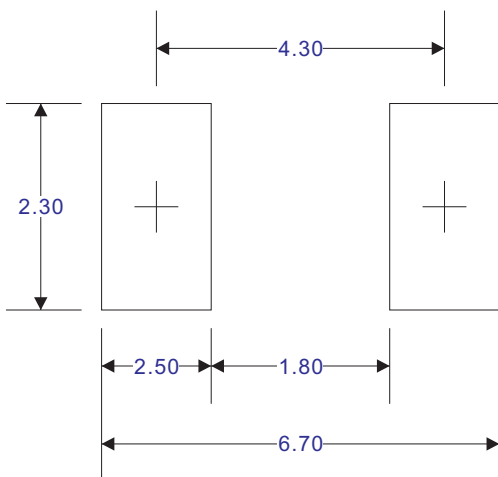

SMB (DO-214AA)